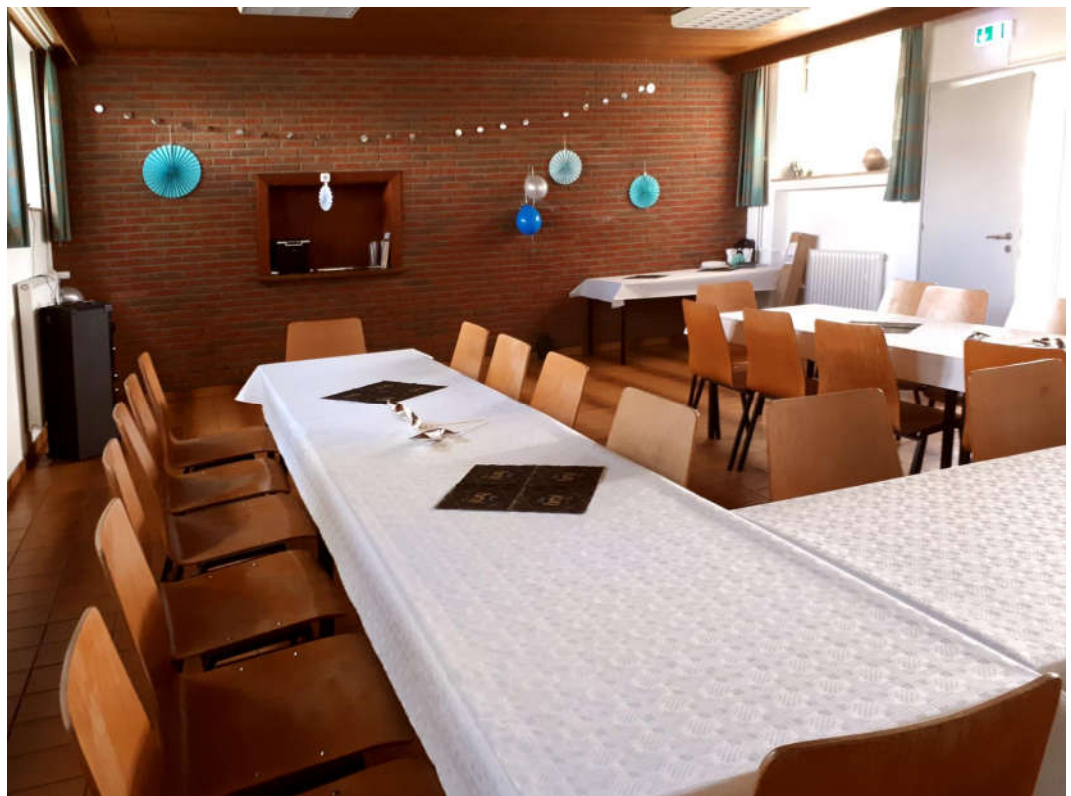

MEHRZWECKRAUM

Zum Bach 3 – 34414 Warburg-Welda

Mietkosten:

40,- bis 80,- Euro/Tag

zzgl. Nebenkosten & Gas, Wasser, Strom nach Verbrauch

03/2022