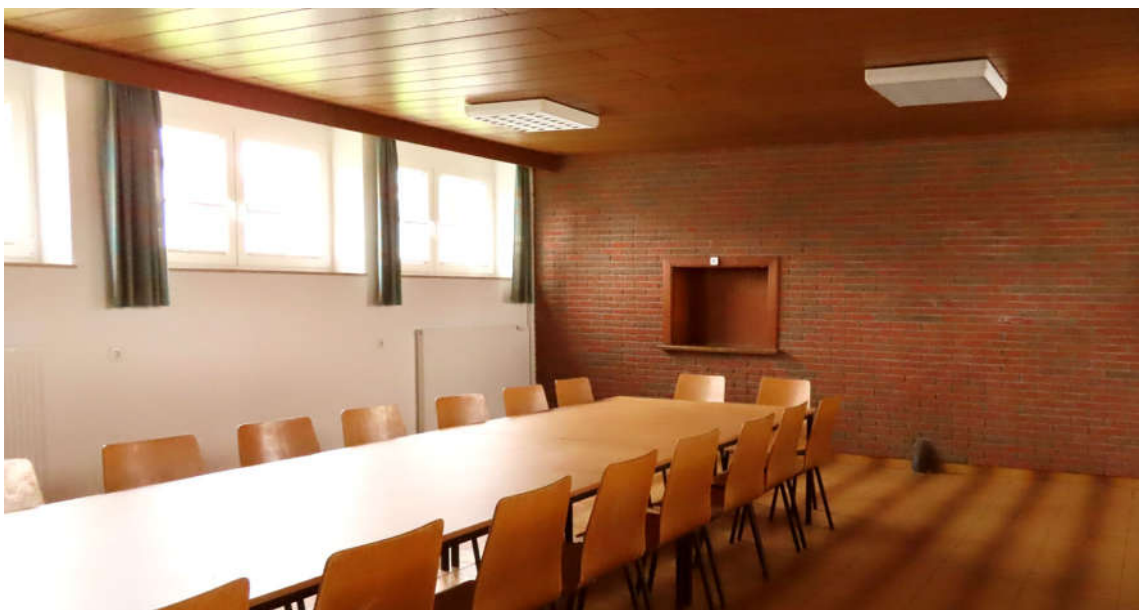

MEHRZWECKRAUM

Zum Bach 3 – 34414 Warburg-Welda

- ✓ 30 Sitzplätze
- ✓ Barrierefreier Zugang
- ✓ Internetanschluss
- ✓ Tafel und Leinwand
- ✓ Geschirr (gegen Gebühr)
- ✓ Ausreichend Parkplätze in der Nähe vorhanden.
- ✓ Spiel- u. Sportmöglichkeiten in der Nähe.